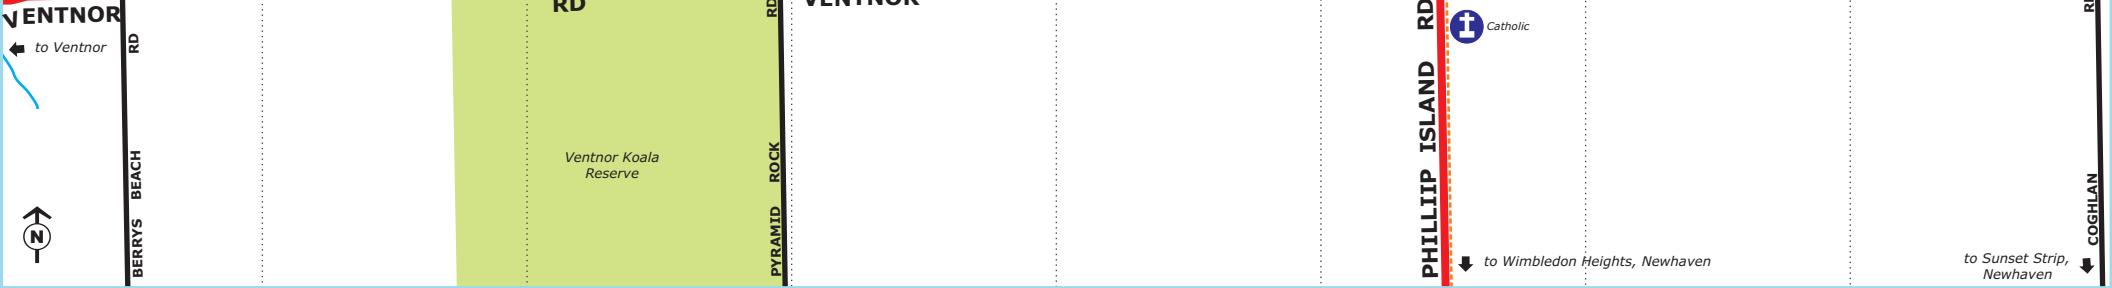

Silverleaves

Cowes

1. H3 & H4 INDEX
12. BOARDWALK BVD
  13. COASTAL RISE
  14. FAIRWAY MEWS
  15. SANDGATE RISE
  16. PARKRIDGE CLOSE