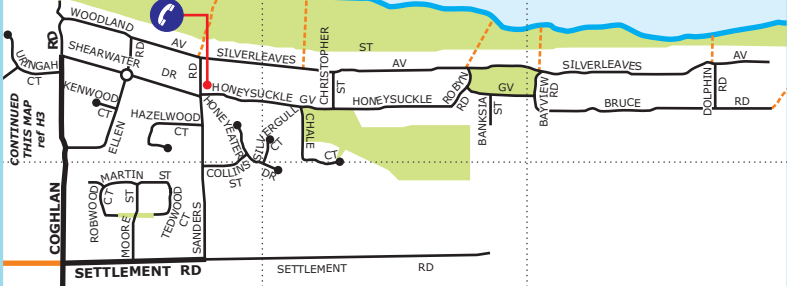

Silverleaves

Cowes

1. H3 & H4 INDEX
12. BOARDWALK BVD
  13. COASTAL RISE
  14. FAIRWAY MEWS
  15. SANDGATE RISE
  16. PARKRIDGE CLOSE